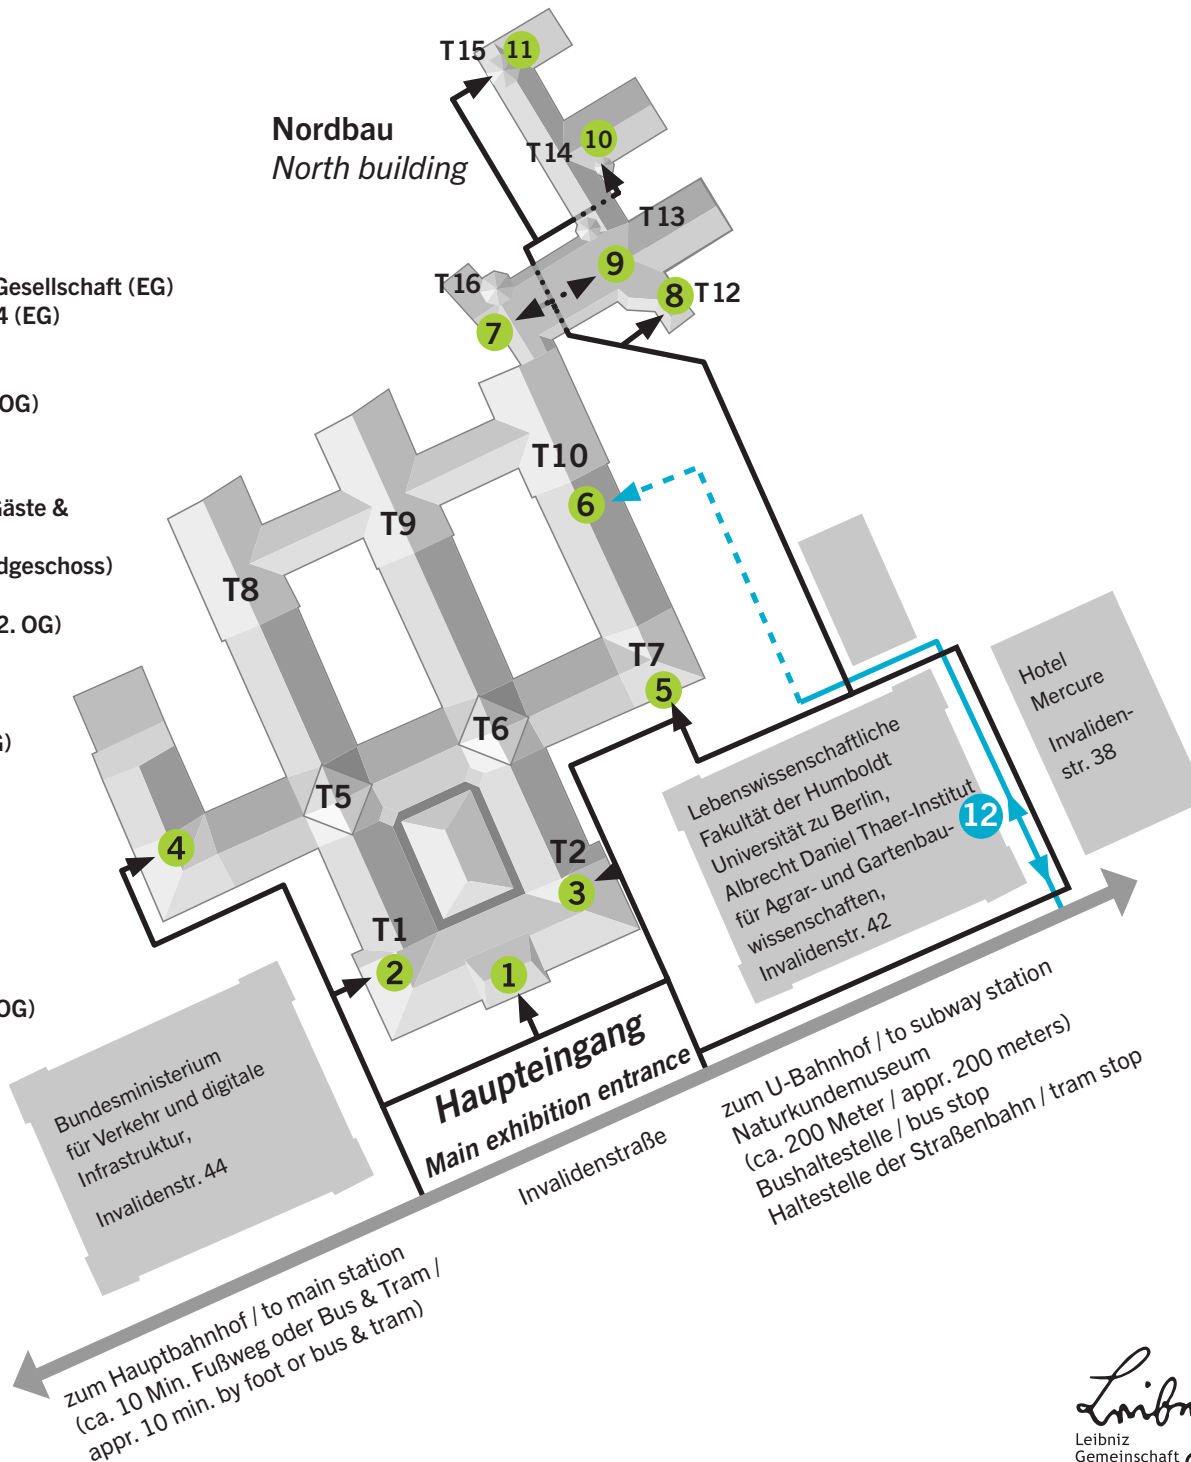

Wegeplan

- 1** Haupteingang
- 2** Portal II
- 3** Portal III:
Barrierefreier Zugang
- 4** Abteilung Wissenschaft in der Gesellschaft (EG)
Besprechungsraum Z 1003 FB4 (EG)
Hörsaal 12 (1. OG)
Tierstimmenarchiv (1. OG)
Besprechungsraum Z 1108 (1. OG)
Zoologische Bibliothek (2. OG)
- 5** Portal V:
Personaleingang, Anmeldung Gäste &
Warenannahme
Besprechungsraum Z 7003 (Erdgeschoss)
Generaldirektion (1. OG)
Büro für Öffentlichkeitsarbeit (2. OG)
- 6** Lastenaufzug
- 7** Technischer Leiter (1. OG)
Historische Arbeitsstelle (2. OG)
- 8** Hörsaal 10
- 9** Hörsaal 7
- 10** Grafik & Fotografie (EG)
Verwaltung (3. OG)
Personalrat (3. OG)
Personalreferat (4. OG)
- 11** Entomologische Bibliothek (1. OG)
Hörsaal 8 (2. OG)
- 12** Anmeldung /
Anlieferung Material
- T1–16** Treppenhäuser

Site Map

- 1** Main entrance
- 2** Portal II
- 3** Portal III:
Entrance for disabled persons
- 4** Science in Society (Ground Floor)
Seminar Room Z 1003 FB4 (Ground Floor)
Lecture Hall 12
Animal Sound Archive (1st Floor)
Seminar Room Z 1108(1st Floor)
Zoological Library (2nd Floor)
- 5** Portal V:
Staff entrance, registration invited
visitors & delivery
Seminar Room Z 7003 (Ground Floor)
General Director's office (1st Floor)
Public Relations (2nd Floor)
- 6** Freight elevator
- 7** Technical manager (1st Floor)
Department of
Historical Research (2nd Floor)
- 8** Lecture Hall 10
- 9** Lecture Hall 7
- 10** Grafik & Photography (ground Floor)
Administration (3rd Floor)
Staff council (3rd Floor)
HR department (4rd Floor)
- 11** Entomological Library (1st Floor)
Lecture Hall 8 (2nd Floor)
- 12** Registration / Delivery
- T1–16** Stairways